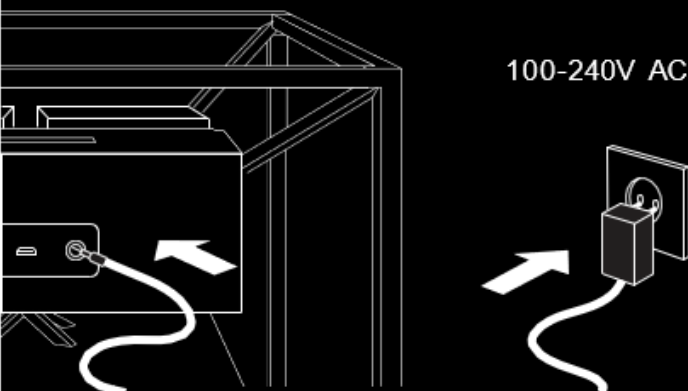

www.aerosystem.fr/support

3.5mm line-in (AUX)
Connector 24V DC
Connecteur 24V DC

USB for software update
USB pour mise à jour logiciel

1

100-240V AC

2

Power On
Press and hold the On/Off button for 3 seconds

Maintenir le bouton Marche/Arrêt appuyé pendant 3 secondes

On / Off
Marche / Arrêt

3A

BLUETOOTH AUDIO PLAYBACK
Blue LED Flashes - Pairing
Blue LED Steady - Connected

LED bleue clignotante - Enceinte en attente d'appairage