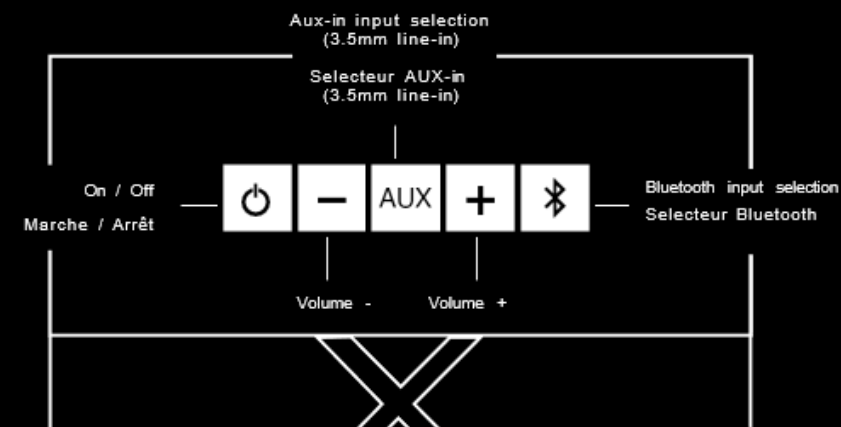

www.aerosystem.fr/support

3.5mm line-in (AUX)
Connector 24V DC
Connecteur 24V DC

USB for software update
USB pour mise à jour logiciel

1

100-240V AC

2

Power On
Press and hold the On/Off button for 3 seconds

Maintenir le bouton Marche/Arrêt appuyé pendant 3 secondes

On / Off
Marche / Arrêt

3A

BLUETOOTH AUDIO PLAYBACK
Blue LED Flashes - Pairing
Blue LED Steady - Connected

LED bleue clignotante - Enceinte en attente d'appairage